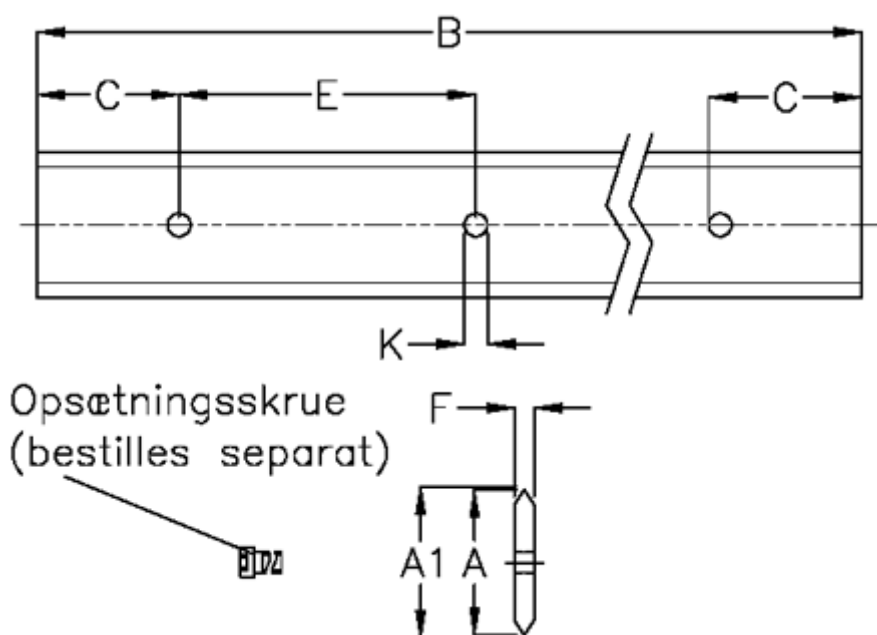

Varenummer: 059121356
Beskrivelse: Hepco SL2 profilskinne
SS MS 12-356

Mål

A	= 12	K	= 3.5
A1	= 12.55	vægt kg/1000	= 230
B	= 356		
C	= 13.0		
E	= 30		
F	= 3.0		
For leje	= 13		
For skrue	= M3x8		